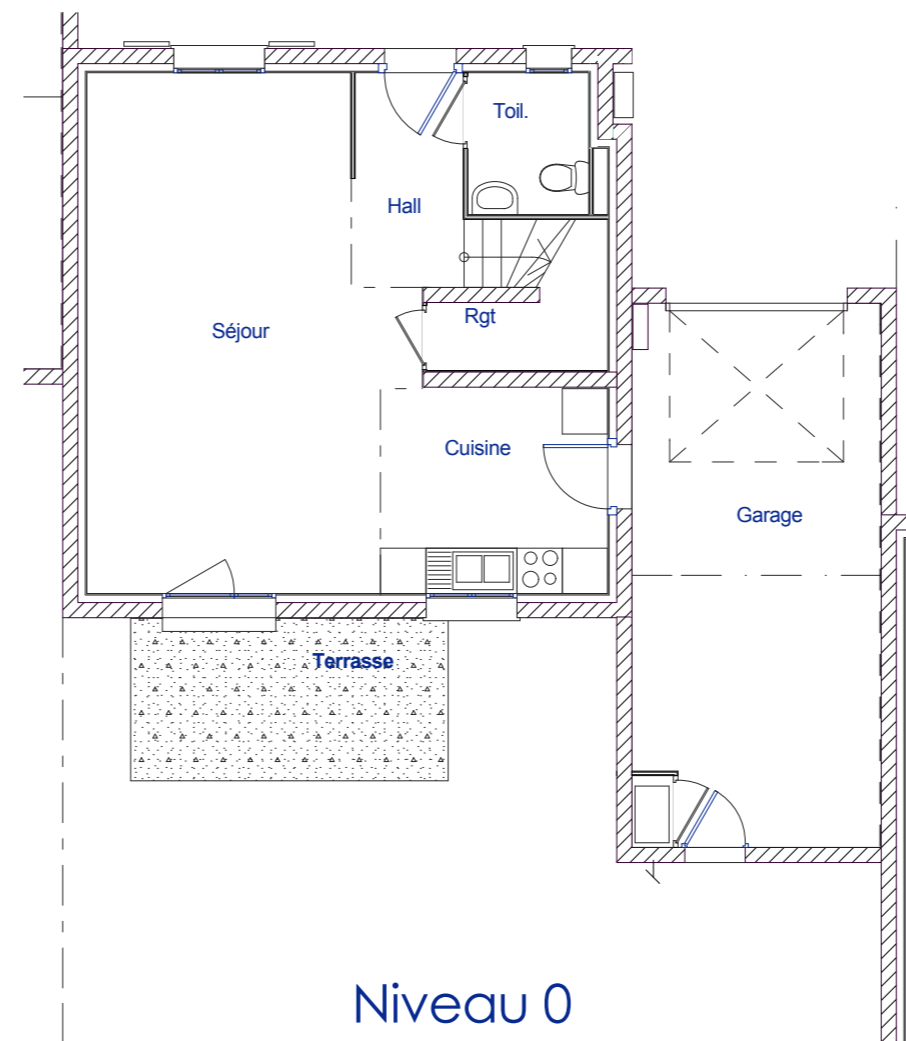

Vernosc-lès-Annonay

Lieu-dit "les Melzasses"

Villa n°6

Faç. Est

Faç. Ouest

SURFACES

niveau 0	
séjour	26,4
cuisine	8,2
toilette	3,0
hall	4,2
rgt	1,1
	42,9

niveau 1	
chambre 1	10,3
chambre 2	13,0
chambre 3	9,6
placard	1,0
s. de bain	5,3
dgt	2,9
	42,1

total : 85,0

garage	23,8
terrasse	9,0

Surface Parcelle 246,1

Niveau 0

Niveau 1