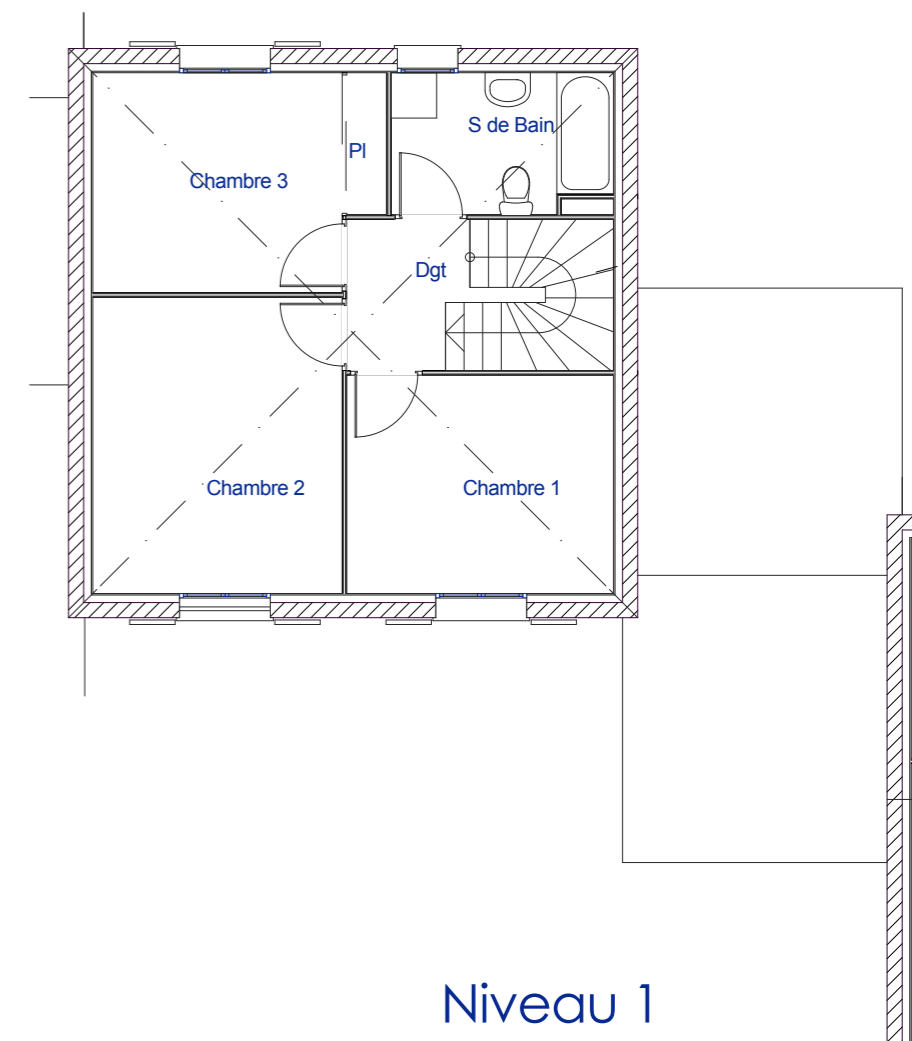

Vernosc-lès-Annonay

Lieu-dit "les Melzasses"

Villa n°6

Faç. Est

Faç. Ouest

SURFACES

niveau 0	
séjour	26,4
cuisine	8,2
toilette	3,0
hall	4,2
rgt	1,1
	42,9

niveau 1	
chambre 1	10,3
chambre 2	13,0
chambre 3	9,6
placard	1,0
s. de bain	5,3
dgt	2,9
	42,1

total : 85,0

garage	23,8
terrasse	9,0

Surface Parcelle 246,1

Niveau 0

Niveau 1