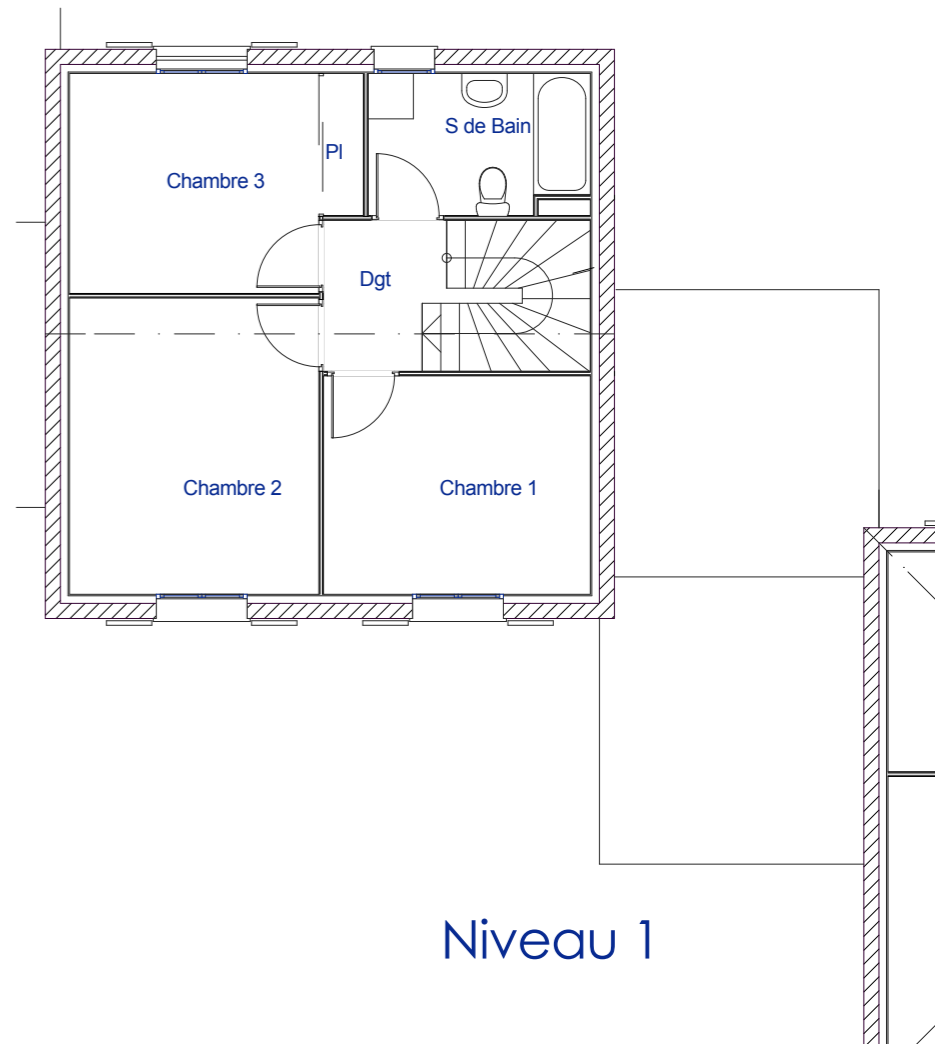

Vernosc-lès-Annonay

Lieu-dit "les Melzasses"

Villa n°5

SURFACES

niveau 0	
séjour	26,4
cuisine	8,2
toilette	3,0
hall	4,2
rgt	1,1
	42,9

niveau 1	
chambre 1	10,3
chambre 2	13,0
chambre 3	9,6
placard	1,0
s. de bain	5,3
dgt	2,9
	42,1

total : 85,0

garage	28,7
terrasse	9,0

Surface Parcelle 257,1

Faç. Est

Faç. Ouest

Niveau 0

Niveau 1