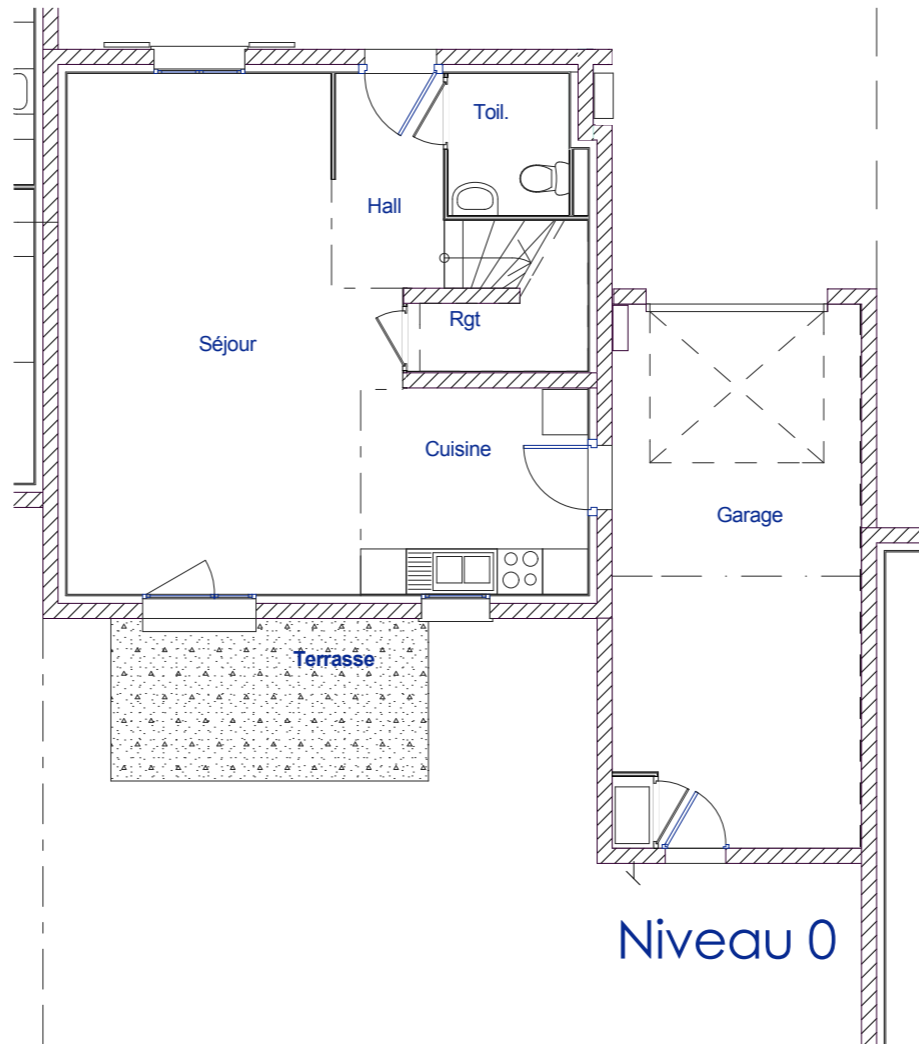

Vernosc-lès-Annonay

Lieu-dit "les Melzasses"

Villa n°5

SURFACES

niveau 0	
séjour	26,4
cuisine	8,2
toilette	3,0
hall	4,2
rgt	1,1
	42,9

niveau 1	
chambre 1	10,3
chambre 2	13,0
chambre 3	9,6
placard	1,0
s. de bain	5,3
dgt	2,9
	42,1

total : 85,0

garage	28,7
terrasse	9,0

Surface Parcelle 257,1

Faç. Est

Faç. Ouest

Niveau 0

Niveau 1