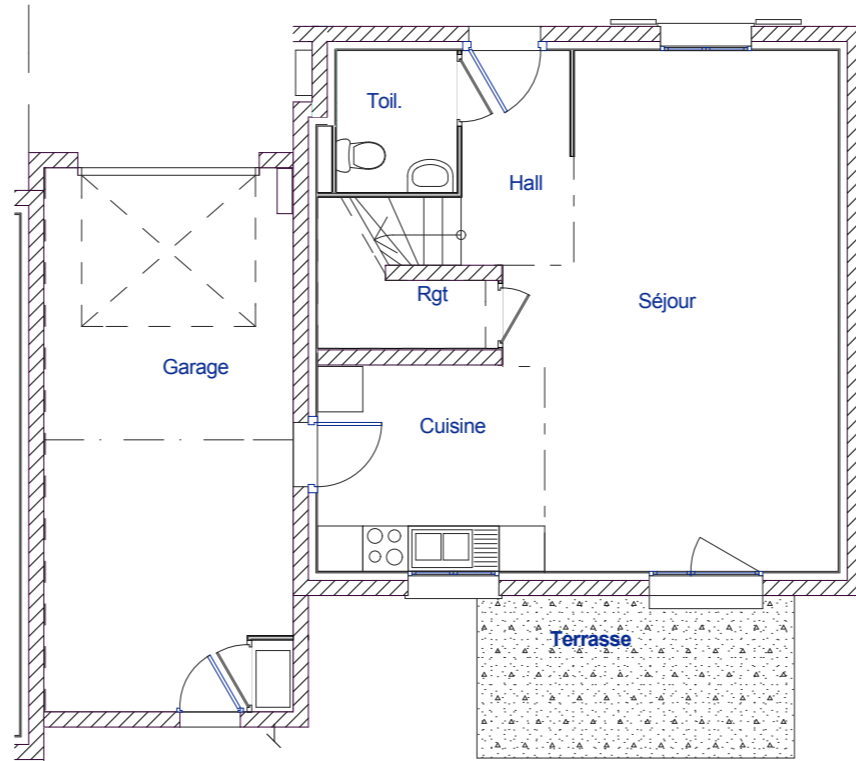

Vernosc-lès-Annonay

Lieu-dit "les Melzasses"

Villa n°3

SURFACES

niveau 0	
séjour	26,4
cuisine	8,2
toilette	3,0
hall	4,2
rgt	1,1
	42,9

niveau 1	
chambre 1	10,3
chambre 2	13,0
chambre 3	9,6
placard	1,0
s. de bain	5,3
dgt	2,9
	42,1

total : 85,0

garage	23,8
terrasse	9,0

Surface Parcelle 272,5

Faç. Est

Faç. Ouest

Niveau 0

Niveau 1