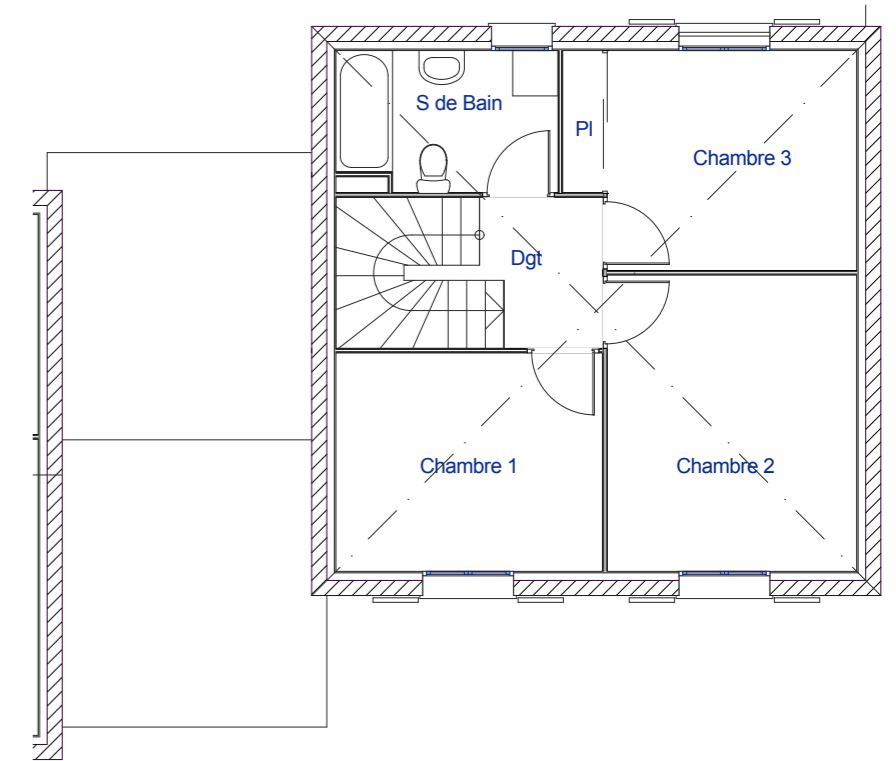

Vernosc-lès-Annonay

Lieu-dit "les Melzasses"

Villa n°3

SURFACES

niveau 0	
séjour	26,4
cuisine	8,2
toilette	3,0
hall	4,2
rgt	1,1
	42,9

niveau 1	
chambre 1	10,3
chambre 2	13,0
chambre 3	9,6
placard	1,0
s. de bain	5,3
dgt	2,9
	42,1

total : 85,0

garage	23,8
terrasse	9,0

Surface Parcelle 272,5

Faç. Est

Faç. Ouest

Niveau 0

Niveau 1